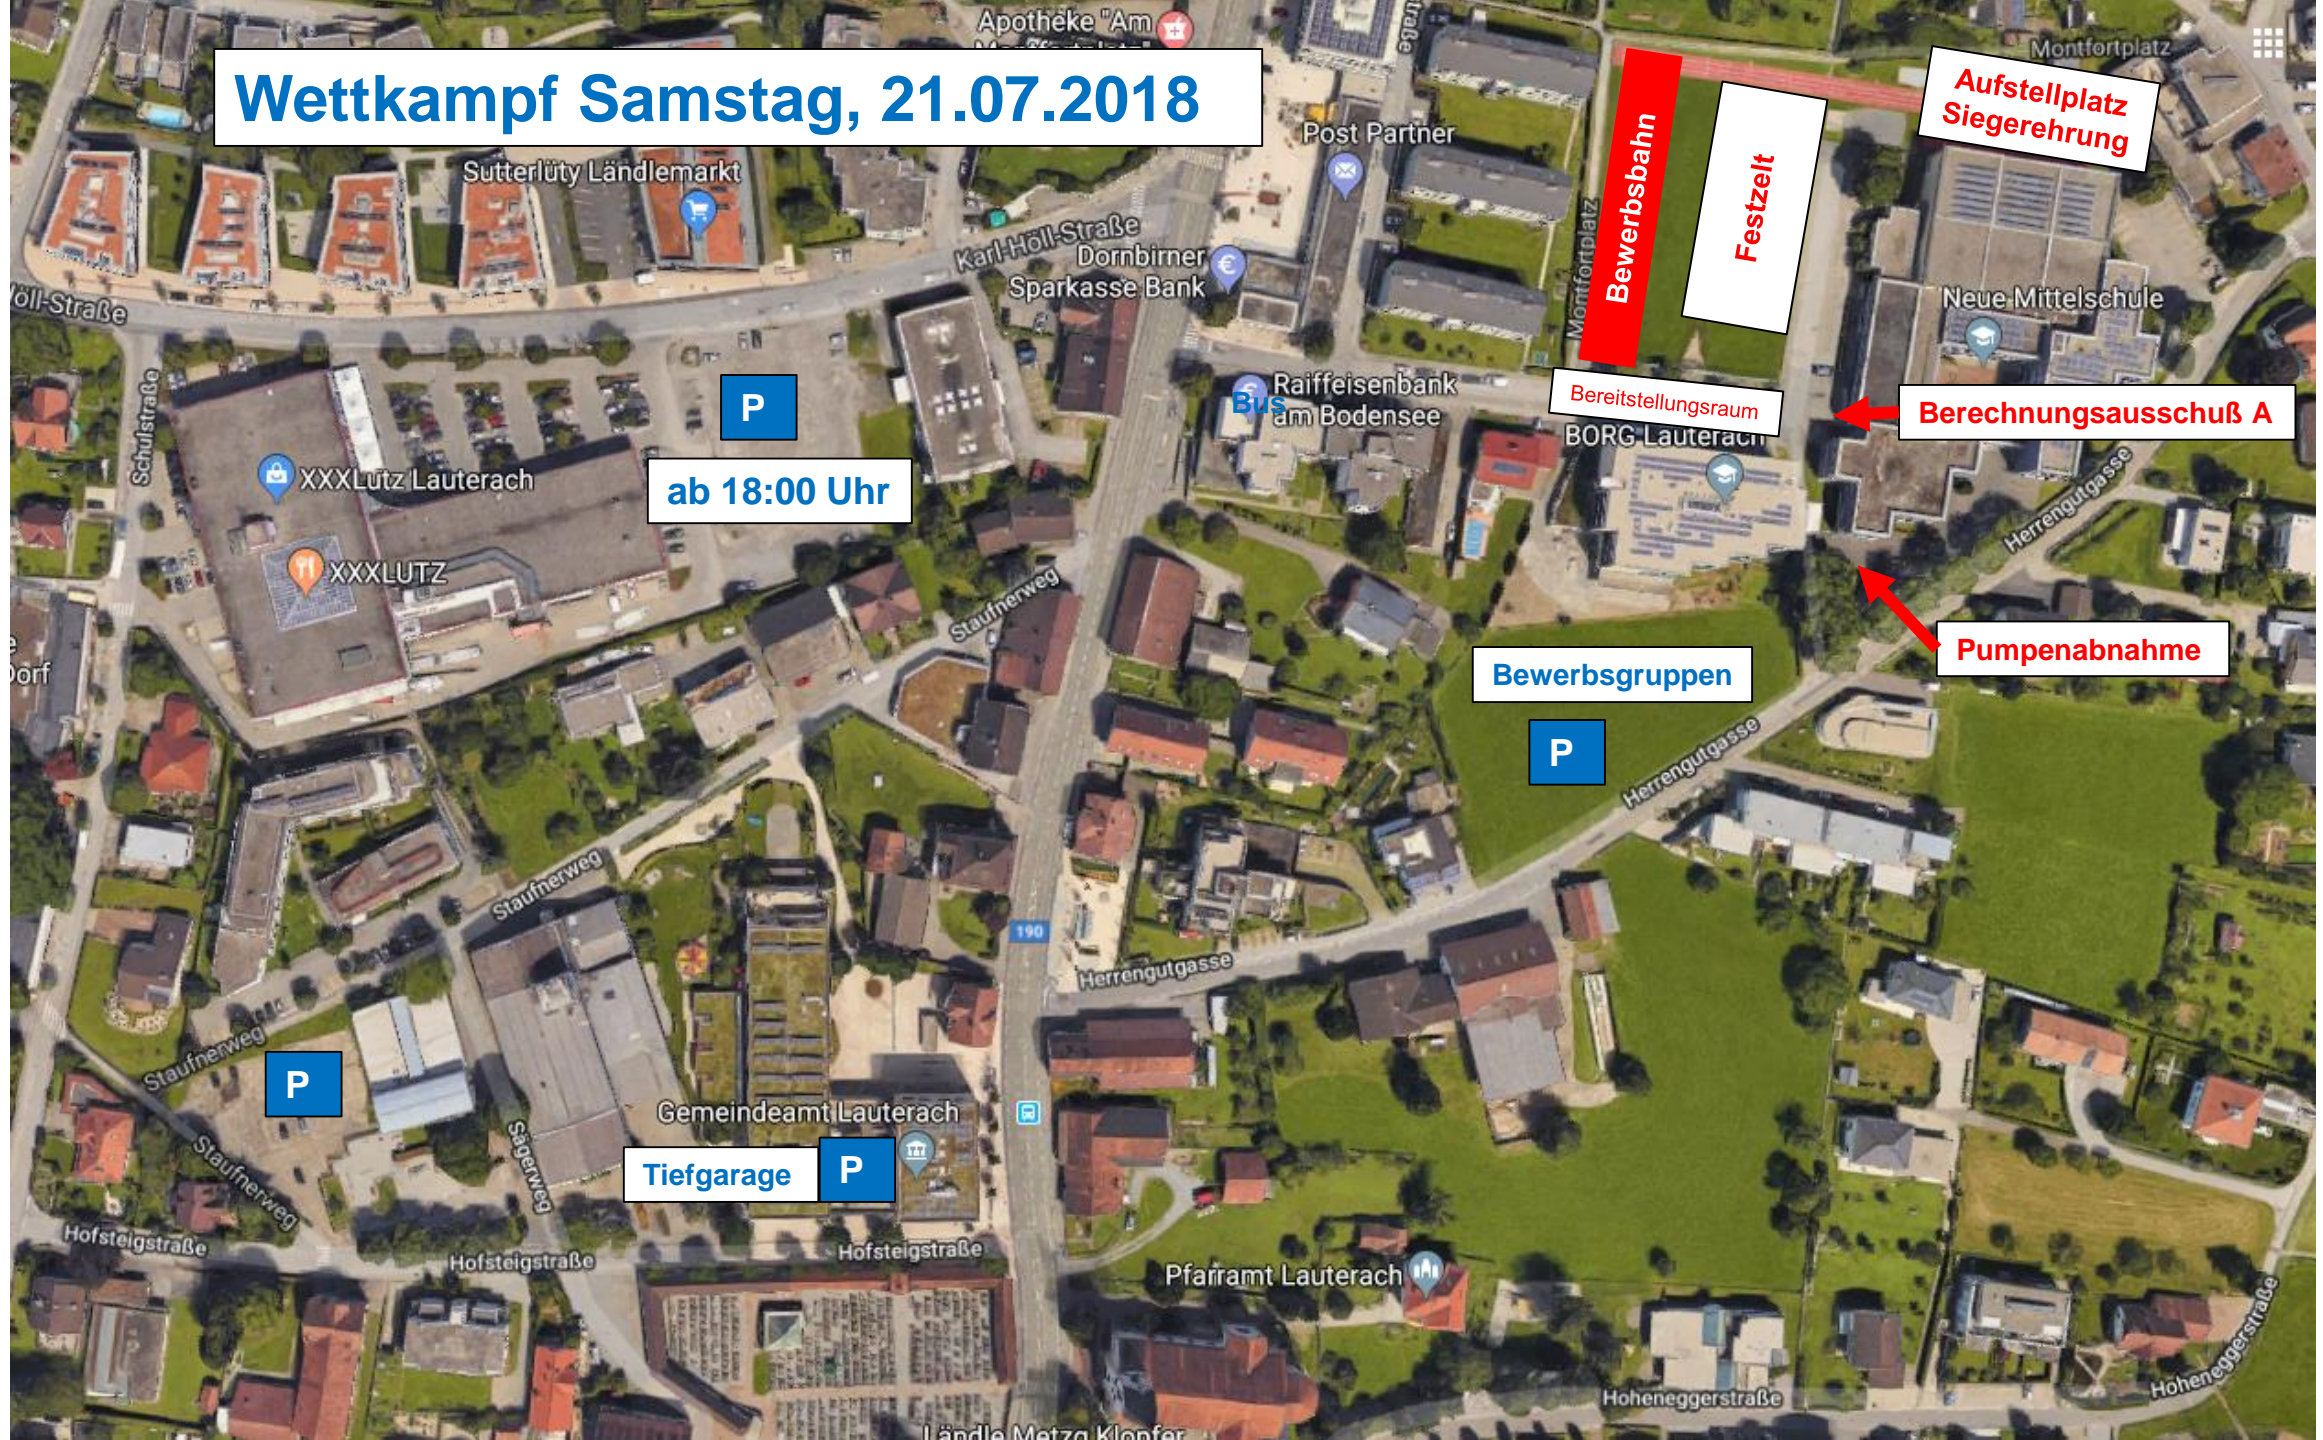

Wettkampf Samstag, 21.07.2018

P

ab 18:00 Uhr

Bewerbsbahn

Festzelt

Aufstellplatz
Siegerehrung

Bereitstellungsraum
BORG-Lauterach

Berechnungsausschuß A

Raiffeisenbank
am Bodensee

Karl-Höll-Strabe
Dornbirner
Sparkasse Bank

Post Partner

Sutterlüty Ländlemarkt

Montfortplatz

Neue Mittelschule

Staufnerweg

Herrengutgasse

Herrengutgasse

Herrengutgasse

Staufnerweg

Staufnerweg

Sägerweg

Gemeindeamt Lauterach

Hofsteigstraße

Hofsteigstraße

Hofsteigstraße

Pfarramt Lauterach

Hoheneggerstraße

Hoheneggerstraße

Ländle Metzger Klonfer